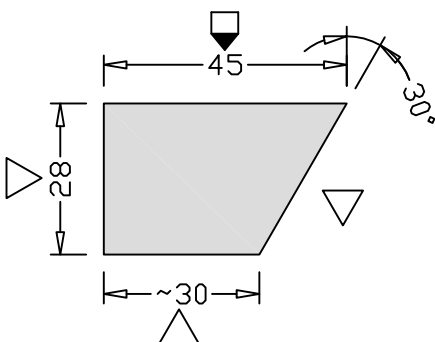

SÄLEIKKÖRIMAT

SR/SAH 44x40/60

SR/HS 42x42/32

HS/MIT SUUNNIKAS 28x68

HS/MIT 1/2SUUNNIKAS 28x45

PINNANLAATU:

Sahattu

Mitallistava höyläys