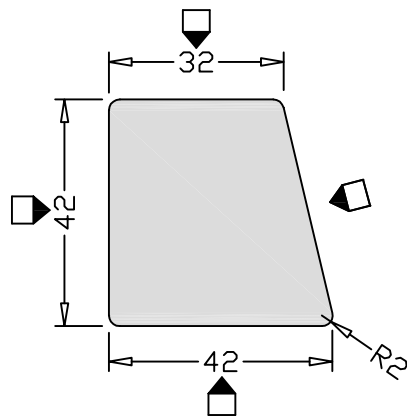

SÄLEIKKÖRIMAT

SR/SAH 44x40/60

SR/HS 42x42/32

HS/MIT SUUNNIKAS 28x68

HS/MIT 1/2SUUNNIKAS 28x45

PINNANLAATU:

Sahattu

Mitallistava höyläys