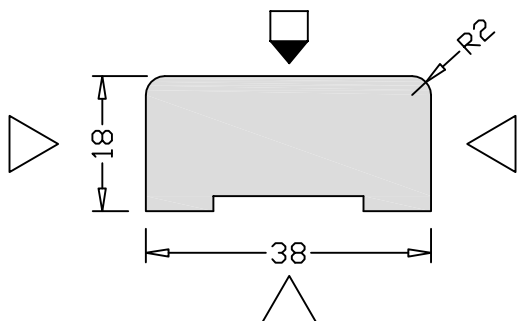

SÄLEIKKÖRIMAT

Hienosahattu
42x42/32

Hienosahattu
40x42

Hienosahattu mitallistettu
28x45/30

Hienosahattu mitallistettu suunnikas
28x68

Sahattu
44x40/60

HIENOSAHATUT RIMAT

HSP/MIT 18x38

HSP/MIT 18x45

HSP/MIT 21x45

HSP/MIT 21x70

PINNANLAATU:

Sahattu

Metallistava höyläys

Hienosahaus

Osoite