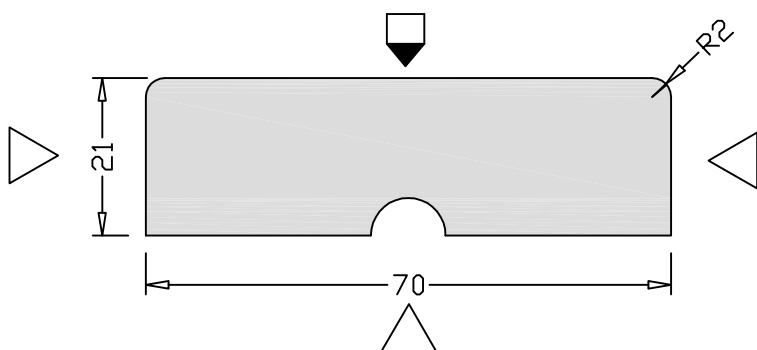

SÄLEIKKÖRIMAT

Hienosahattu
42x42/32

Hienosahattu
40x42

Hienosahattu mitallistettu
28x45/30

Hienosahattu mitallistettu suunnikas
28x68

Sahattu
44x40/60

HIENOSAHATUT RIMAT

HSP/MIT 18x38

HSP/MIT 18x45

HSP/MIT 21x45

HSP/MIT 21x70

PINNANLAATU:

Sahattu

Metallistava höyläys

Hienosahaus

Osoite