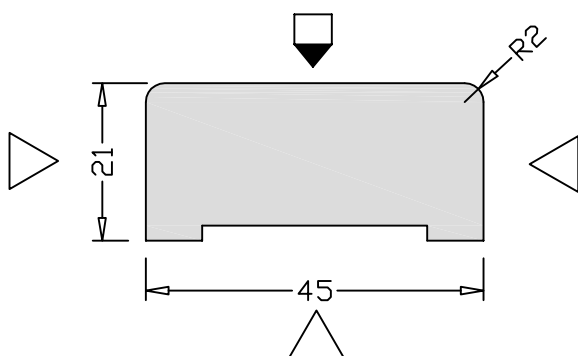

SÄLEIKKÖRIMAT

Hienosahattu
42x42/32

Hienosahattu
40x42

Hienosahattu mitallistettu
28x45/30

Hienosahattu mitallistettu suunnikas
28x68

Sahattu
44x40/60

HIENOSAHATUT RIMAT

HSP/MIT 18x38

HSP/MIT 18x45

HSP/MIT 21x45

HSP/MIT 21x70

PINNANLAATU:

Sahattu

Metallistava höyläys

Hienosahaus

Osoite