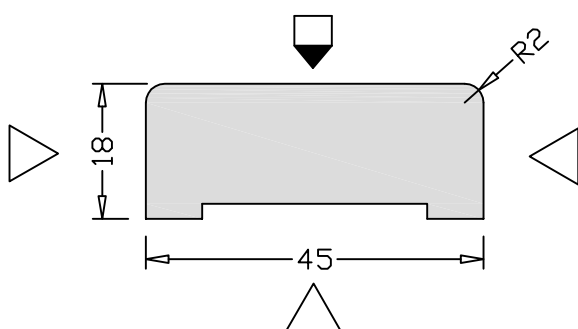

SÄLEIKKÖRIMAT

Hienosahattu
42x42/32

Hienosahattu
40x42

Hienosahattu mitallistettu
28x45/30

Hienosahattu mitallistettu suunnikas
28x68

Sahattu
44x40/60

HIENOSAHATUT RIMAT

HSP/MIT 18x38

HSP/MIT 18x45

HSP/MIT 21x45

HSP/MIT 21x70

PINNANLAATU:

Sahattu

Metallistava höyläys

Hienosahaus

Osoite