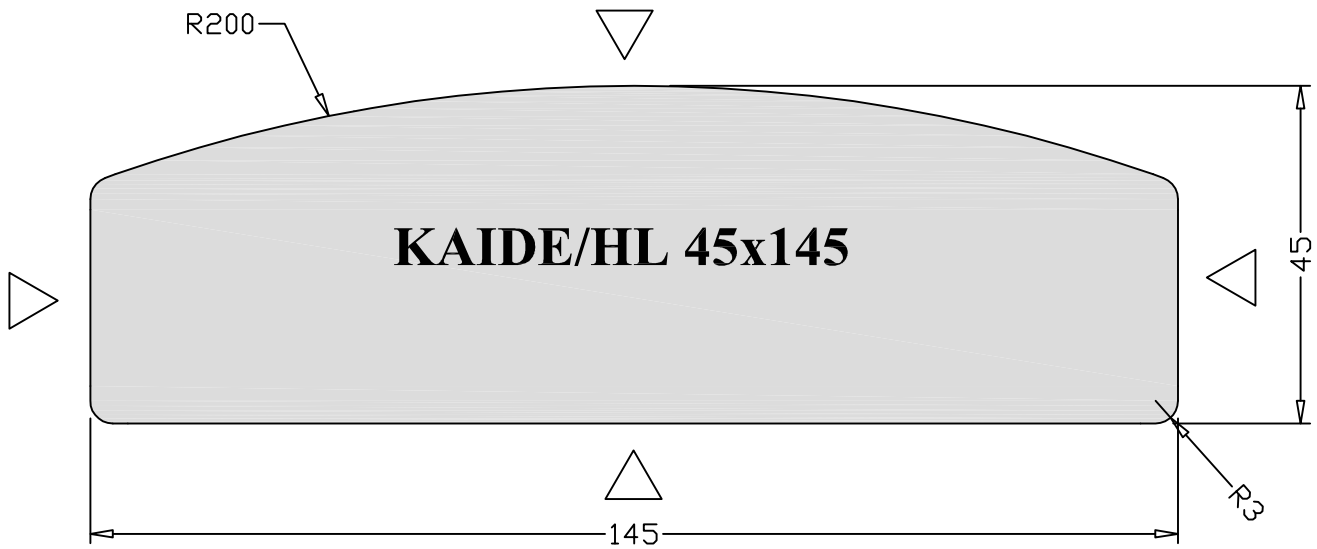

KAIDEPUUT

PINNANLAATU:

Sahattu

Mittalistava höyläys

Hienosahaus

Osoite

Jäspertie 6
46800 Myllykoski

Puhelin