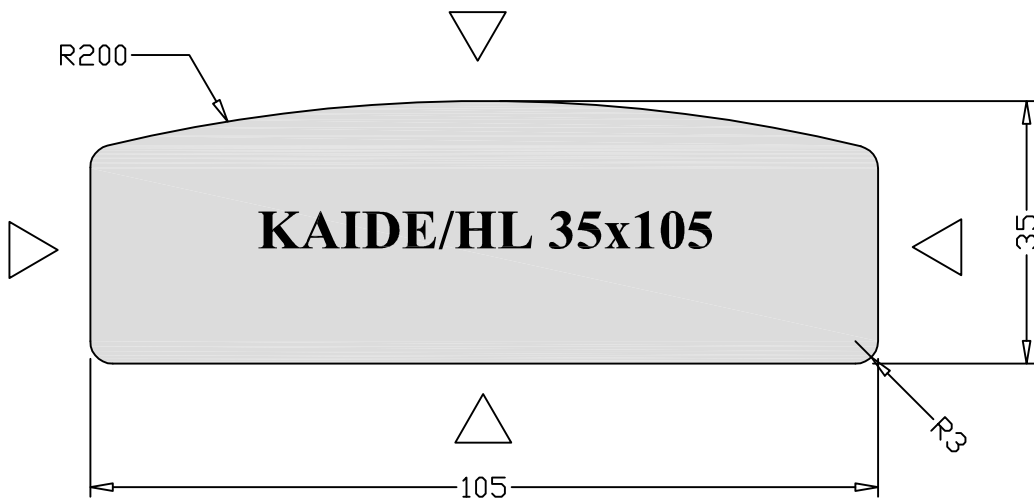

KAIDEPUUT

PINNANLAATU:

Sahattu

Mittalistava höyläys

Hienosahaus

Osoite

Jäspertie 6
46800 Myllykoski

Puhelin